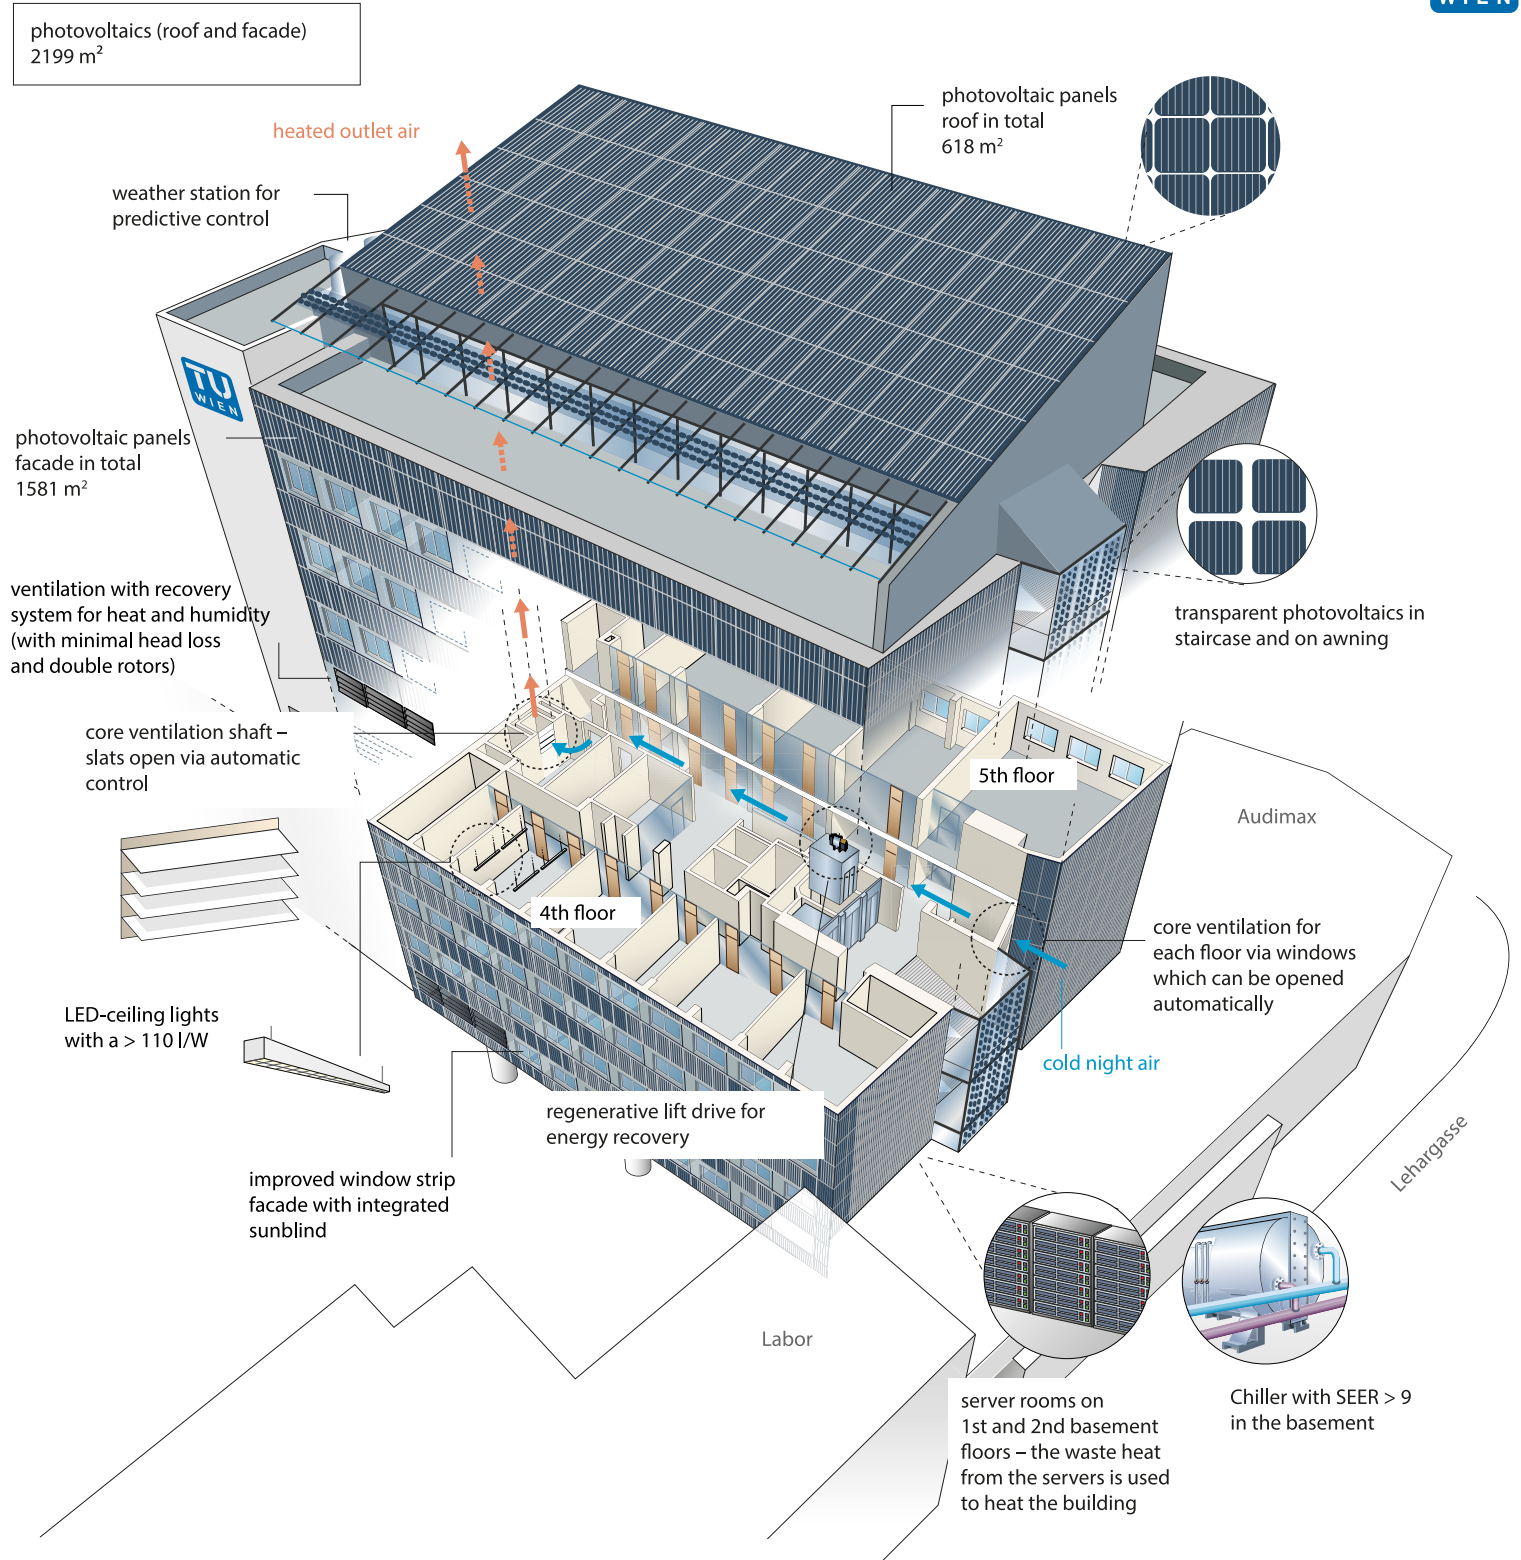

The TU Wien 'Plus-Energie-Bürohochhaus' on the Getreidemarkt

Auftraggeber, Quelle: TU Wien

APA-AUFTRAGSGRAFIK

APA-AUFTRAGSGRAFIK 0261-1410

Laimgrubengasse 10
1060 Wien
Tel.: 1-36060-3333
auftragsgrafik@apa.at

unveränderter Abdruck honorarfrei

Auftraggeber: TU Wien
Grafik: gfx
Datum: 5. 11. 2014